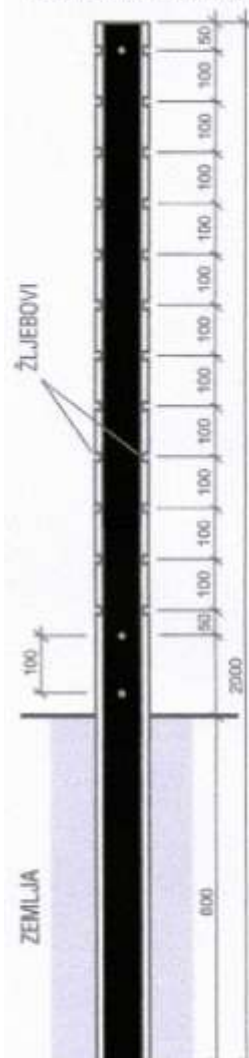

STUP ZA OGRADU VS 6580

PRIKAZ KONSTRUKCIJE
I UGRADNJE STUPIČA