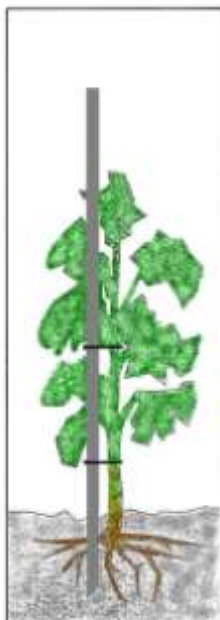

# PLASTIČNI PROGRAM ZA VINOGRAD, VOĆNJAK I VRT

## PLASTIČNI STUPIĆ ZA MLADU LOZU TR 20

## VINOGRADARSKI STUP VS 6585

## PLASTIČNI STUPIĆ ZA VRT I VOĆNJAK TR30

PRIKAZ KONSTRUKCIJE  
I UGRADNJE STUPIČA